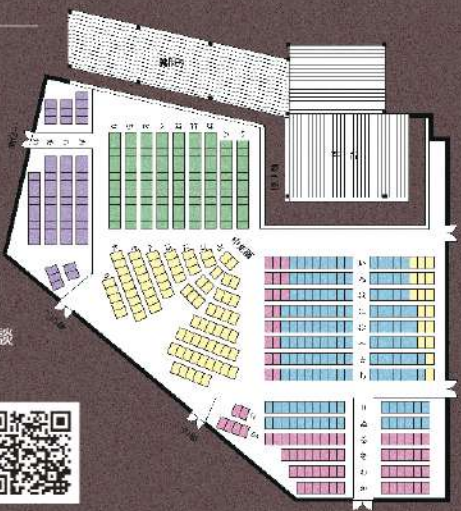

九月宝生会特別公演

演目解説
演者紹介

九月十五日(日)午後一時始

能実盛

シテ 今井泰行

ワキ 殿田謙吉
ツレ 館田善博
間 御厨誠吾
前田晃一

大鼓 佃 良勝
小鼓 幸 正昭
太鼓 吉谷 潔
笛 槻宅 聡

後見 武田孝史
野月 聡

地謡 金森隆晋
三川淳雄
辰巳満次郎
大坪喜美雄
大友 順

狂言 鶏 聒

三宅右近

三宅近成
高澤祐介
金田弘明

ツレ 富山淳司
シテ 小林与志郎

ワキ 宝生欣哉
ツレ 渡部 葵
間 三宅右矩

大鼓 國川 純
小鼓 曾和正博
太鼓 三島元太郎
笛 一噌庸二

後見 朝倉俊樹
小倉健太郎

地謡 金森良充
東川尚史
前田尚廣
高橋憲正
佐野由於
渡邊茂人
高橋 亘

能石橋

ツレ 木谷哲也
シテ 田崎 甫

ワキ 大日方寛

後見 宝生和英
小倉伸二郎
内藤飛能
辰巳大二郎

大鼓 柿原光博
小鼓 清水和音
太鼓 梶谷英樹
笛 藤田貴寛

地謡 佐野玄宜
山内崇生
佐野弘宣
東川光夫
澤田宏司
小林晋也
水上 優

終演予定 午後六時十五分頃

チケット

- S 席 13,200円
- A 席 11,000円
- B 席 9,900円
- C 席 8,800円
- 自由席 6,600円

※学生割引、障がい者割引は各席種1,100円引き
※団体割引は10名以上で応相談

ご購入はこちらから

<http://www.cnplayguide.com/hosho/>

または宝生会事務局まで 03-3811-4843
(月曜定休、10~17時)