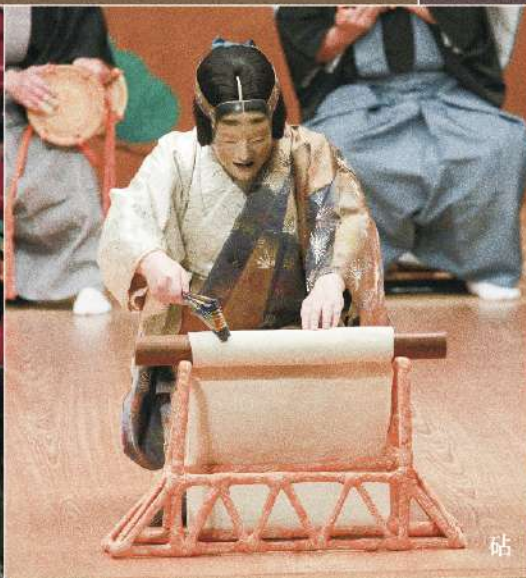

宝生の能

特別公演

会場 宝生能楽堂

2024年9月15日 日

チケット発売日 2024年7月13日(土) 10:00

※写真はイメージです

9月

13:00開演 12:00開場

能 石	能 砧	狂言 鶏	能 実
橋		聳	盛
田崎 甫	小林与志郎	三宅右近	今井泰行

石橋

砧

実盛

九月宝生会特別公演

演目解説
演者紹介

九月十五日(日)午後一時始

能実盛