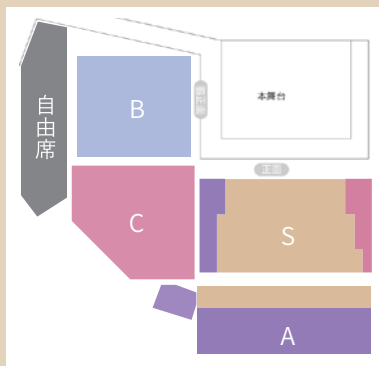

能楽の未来のために

平素より宝生会をご愛顧いただきまして誠にありがとうございます。

弊会は、650余年の歴史を誇る「宝生流」を未来に残すため、様々な事業を行っております。近年の不安定な社会情勢においては、人々の心のゆとりを守るため、文化芸術の役割がより重要になっております。弊会は伝統の技芸を守りながら、能楽を通して社会の役に立てる取り組みを進めて参ります。

皆様におかれましては、能楽をお楽しみいただくとともに、ご家族ご友人へのアンバサダー（大使）としてお力添えをいただけますと幸甚に存じます。

4種の会員プランにより、お好きなランクの年間シートや、様々な特典をお選びいただけます。

アンバサダー限定で催される宝生会所蔵品の内覧会や先行販売にご家族ご友人をお誘いいただき、皆様の能楽アンバサダー活動にぜひご活用ください。

宝生会アンバサダー

会員プラン

料金(税込) 宝生会特別公演で選べるお席

SS 115,500円/年 S A B Cのお席

S 93,500円/年 S A B Cのお席

A 82,500円/年 A B Cのお席

B 71,500円/年 B Cのお席

<注意事項>

- ・座席は継続会員様を優先してご案内させていただきます。
- ・期間中の座席の変更は原則お受けできません。
- ・災害、疫病等により公演が中止になった場合も原則返金は致しません。

会員特典

●宝生会定期公演の座席指定権（対象 SS・S・A）

自由席公演である定期公演にて、年間シートのお席を指定席としてご予約可能です。チケットは別途ご用意ください。(予約は公演3日前まで)

●「夏の蔵掃除特別内覧会」へのご招待（対象 SS・S・A）

登録年の7月または8月開催。日時・詳細は6月にご案内致します。

※ご家族、ご友人を招待いただけます。(参加人数には上限がございます)

●宝生和英宗家による能面特別公開講座ご招待（対象 SS）

SS会員の方は、宝生和英宗家による能面特別公開講座を受講いただけます。

日時・詳細は6月にご案内致します。

宝生会アンバサダー 特典内容	SS	S	A	B	サ
宝生会カレンダー、雑誌「宝生」謹呈	○				○
宝生和英宗家による能面特別公開講座ご招待	○				
「夏の蔵掃除特別内覧会」へのご招待	○	○	○		
定期公演の座席指定権	○	○	○		
宝生会定期公演チケット引換券プレゼント	6枚	5枚	4枚	3枚	
宝生会特別公演 ご友人のお席の優先購入権	○	○	○	○	
宝生会特別公演の年間席	○	○	○	○	
青雲会ご招待	○	○	○	○	
宝生会オリジナルグッズ（非売品）プレゼント	○	○	○	○	
能 LIFE Online 動画配信クーポンプレゼント	○	○	○	○	

※サ...宝生会サポーター(個人/法人共通)

宝生会サポーター

寄付、サポーターの2つの活動を通して、宝生会をご支援いただく制度です。

いずれも口数の制限はございません。寄付金およびサポーター費は、宝生会の事業運営にあたっての財源とさせていただきます。

◆サポーター

個人 10,000円/一口

(内訳：賛助サポーター 7,000円+寄付金 3,000円)

法人 30,000円/一口

(内訳：賛助サポーター 7,000円+寄付金 23,000円)

・本会のウェブサイトにおいて、ご支援いただいた方のご芳名を掲出いたします。

※掲出をご希望されない方はお申し出ください。

※特典は口数に関わらず1名義につき1点となります。

◎寄付金の税制優遇について

本会(税額控除対象法人)への寄附金は、特定公益増進法人に対する寄附金となります(所得税法第78条第2項第3号)。控除内容は、各位の収入形態、及び入金日等により異なります。

詳しくは下記ウェブサイトをご参照ください。

公益法人 information <https://www.koeki-info.go.jp/> 国税庁 <https://www.nta.go.jp/>

東京都主税局 <https://www.tax.metro.tokyo.lg.jp/>

宝生会事務局窓口またはウェブサイトにてお申し込みが可能です。

宝生会

宝生会 主催公演 年間番組

2025

宝生会アンバサダー／サポーター会員募集中