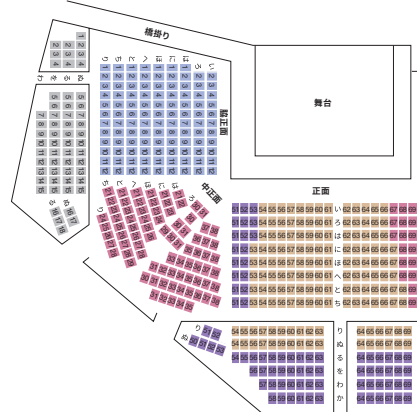

※団体割引は10名以上で応相談
 ※30歳未満の学生、障がい者手帳をお持ちの方は1,000円引き
 当日、学生証または障がい者手帳をお持ちください。

宝生会特別公演 座席表

宝生会夜能

開場16時／開演17時

2月8日（土）

鞍馬天狗 藤井 秋雅
 子方 内藤 瑞駿

5月24日（土）

烏帽子折 野月 聡
 子方 藪 俊太郎