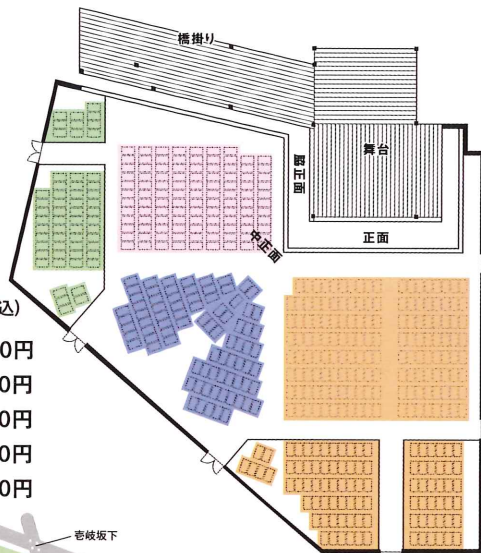

カンフェティ

2) 窓口販売

窓口販売: 宝生能楽堂(公益社団法人宝生会事務局) / 火~日曜日 10:00~17:00
東京都文京区本郷1-5-9 ※お支払は現金のみとさせていただきます。

TEL: 03-3811-4843

チケット料金(税込)

S 席 10,000円

A 席 8,000円

B 席 7,000円

自由席 5,000円

学生 3,000円

お問い合わせ TEL: 03-3811-4843 (宝生能楽堂)
E-mail: shihoukai202@gmail.com (一般社団法人未来につながる伝統)

鑑賞前の能楽講座

鑑賞をさらに楽しく!これをきっかけに能をもっと知る!事前の能楽講座を開催します。
チケットをご購入いただいた方は参加無料です。

- ・日時: 2024年12月8日(日) 13:30-15:00
 - ・場所: 芝罘荘舞台(しらいそうぶたい)文京区本郷1-5-7 宝生ハイツ202号
 - ・申込方法: メールで shihoukai202@gmail.com宛にお名前・連絡先を送信
 - ・募集人数: 先着15名様
- 詳細は(一社)未来につながる伝統ホームページ(<https://nohgaiku.jp>)