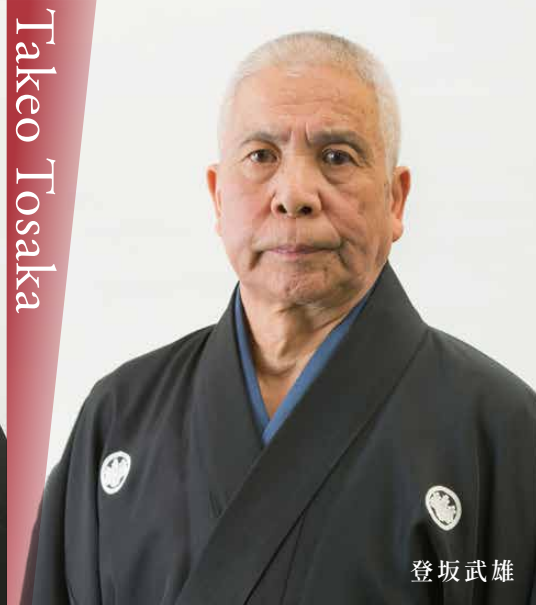

野月 聡

Takeo Tosaka

登坂武雄