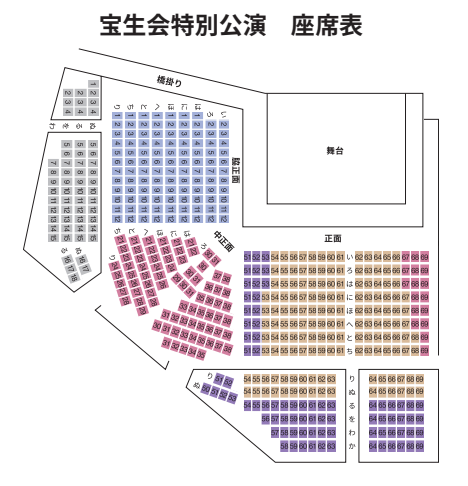

12月14日（日）

張良 前田 尚廣
 江口 辰巳満次郎
 乱 葛野 りさ

宝生会特別公演 一秘曲を観る会
 7月21日（月・祝） 開場12時／開演13時
 舞囃子 養老 大坪喜美雄 草紙洗 乱拍子 宝生 和英
 仕舞 2番 子方 寶生 知永
 貫之 佐野 登

特別公演チケット

S席	13,200円
A席	11,000円
B席	9,900円
C席	8,800円
自由席	6,600円

※団体割引は10名以上で応相談
 ※30歳未満の学生、障がい者手帳をお持ちの方は1,000円引き
 当日、学生証または障がい者手帳をお持ちください。

夜能公演チケット

プレミアA	11,000円
プレミアB	9,900円
指定席A	7,700円
指定席B	6,600円
指定席C	4,400円
見切れ席	3,300円

夜能のチケットは、Ticketta! または宝生会事務局お電話または窓口にてお取り扱い致します。

チケットはこちら

※座席表は夜能のチラシをご覧ください。

宝生能楽堂

■チケットのご購入

宝生会主催公演のチケット