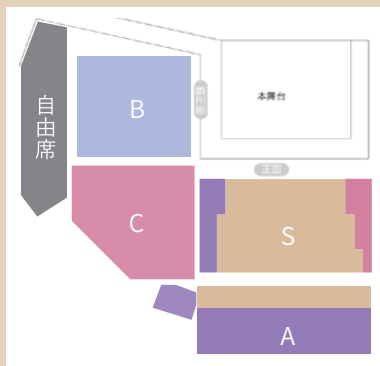

能楽の未来のために

平素より宝生会をご愛顧いただきまして誠にありがとうございます。

弊会は、650余年の歴史を誇る「宝生流」を未来に残すため、様々な事業を行っております。近年の不安定な社会情勢においては、人々の心のゆとりを守るため、文化芸術の役割がより重要になっております。弊会は伝統の技芸を守りながら、能楽を通して社会の役に立てる取り組みを進めて参ります。

皆様におかれましては、能楽をお楽しみいただくとともに、ご家族ご友人へのアンバサダー（大使）としてお力添えをいただけますと幸甚に存じます。

4種の会員プランにより、お好きなランクの年間シートや、様々な特典をお選びいただけます。

アンバサダー限定で催される宝生会所蔵品の内覧会や先行販売にご家族ご友人をお誘いいただき、皆様の能楽アンバサダー活動にぜひご活用ください。

宝生会アンバサダー

会員プラン

料金(税込) 宝生会特別公演で選べるお席

SS 115,500円/年 S A B Cのお席

S 93,500円/年 S A B Cのお席

A 82,500円/年 A B Cのお席

B 71,500円/年 B Cのお席

<注意事項>

- ・座席は継続会員様を優先してご案内させていただきます。
- ・期間中の座席の変更は原則お受けできかねます。
- ・災害、疫病等により公演が中止になった場合も原則返金は致しません。

会員特典

●宝生会定期公演の座席指定権（対象 SS・S・A）

自由席公演である定期公演にて、年間シートのお席を指定席としてご予約可能です。チケットは別途ご用意ください。(予約は公演3日前まで)

●「夏の蔵掃除特別内覧会」へのご招待（対象 SS・S・A）

登録年の7月または8月開催。日時・詳細は6月にご案内致します。

※ご家族、ご友人を招待いただけます。(参加人数には上限がございます)

●宝生和英宗家による能面特別公開講座ご招待（対象 SS）

SS会員の方は、宝生和英宗家による能面特別公開講座を受講いただけます。

日時・詳細は6月にご案内致します。

宝生会アンバサダー 特典内容	SS	S	A	B	サ
宝生会カレンダー、雑誌「宝生」謹呈	○				○
宝生和英宗家による能面特別公開講座ご招待	○				
「夏の蔵掃除特別内覧会」へのご招待	○	○	○		
定期公演の座席指定権	○	○	○		
宝生会定期公演チケット引換券プレゼント	6枚	5枚	4枚	3枚	
宝生会特別公演 ご友人のお席の優先購入権	○	○	○	○	
宝生会特別公演の年間席	○	○	○	○	
青雲会ご招待	○	○	○	○	
宝生会オリジナルグッズ（非売品）プレゼント	○	○	○	○	
能 LIFE Online 動画配信クーポンプレゼント	○	○	○	○	

※サ…宝生会サポーター(個人/法人共通)

宝生会サポーター

寄付、サポーターの2つの活動を通して、宝生会をご支援いただく制度です。

いずれも口数の制限はございません。寄付金およびサポーター費は、宝生会の事業運営にあたっての財源とさせていただきます。

◆サポーター

個人 10,000円/一口

(内訳：賛助サポーター 7,000円+寄付金 3,000円)

法人 30,000円/一口

(内訳：賛助サポーター 7,000円+寄付金 23,000円)

・本会のウェブサイトにおいて、ご支援いただいた方のご芳名を掲出いたします。

※掲出をご希望されない方はお申し出ください。

※特典は口数に関わらず1名義につき1点となります。

◎寄付金の税制優遇について

本会(税額控除対象法人)への寄附金は、特定公益増進法人に対する寄附金となります(所得税法第78条第2項第3号)。控除内容は、各位の収入形態、及び入金日等により異なります。

詳しくは下記ウェブサイトをご参照ください。

公益法人 information <https://www.koeki-info.go.jp/> 国税庁 <https://www.nta.go.jp/>

東京都主税局 <https://www.tax.metro.tokyo.lg.jp/>

宝生会事務局窓口またはウェブサイトにてお申し込みが可能です。

宝生会

宝生会 主催公演 年間番組

2025

宝生会アンバサダー／サポーター会員募集中